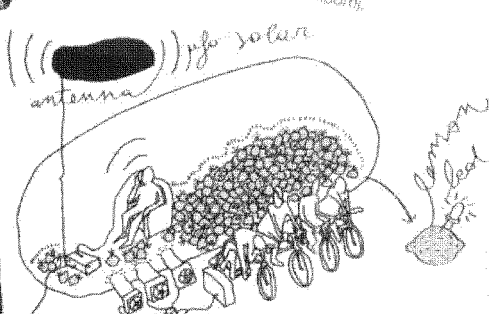

COMPUTER DA CUCCAGNA In ogni "boccio" c'è un componente, nel tronco la scheda madre: il pc Cultivate è un prototipo che pare una scultura e si può scomporre. Se si guasta non si butta ma basta "tagliare il ramo secco" e sostituirlo. Premiato con il Dyson Award '08 (jamesdysounfoundation.com).

GIUNGLE METROPOLITANE

Due torri e 900 alberi: ossia un ettaro di verde sviluppato in altezza per abbattere inquinamento e rumore. È l'avveniristico progetto dello studio Boeri per il quartiere Isola di Milano (pronto nel 2012) e fa parte della mostra itinerante *Sustainable Italy*, il meglio dell'architettura sostenibile italiana selezionata da Luca Molinari (www.parc.beniculturali.it).

18

SEMPRE L'ORA "GIUSTA"

Solo legno, acciaio inox, alluminio recuperato e vetro. Il Ray Watch è un orologio di Quicksilver completamente riciclabile e dal design rétro, venduto in edizione limitata da dicembre (solo mille pezzi) a 599 euro. Più green-puntuali di così (www.quicksilver.com).

LIGHT (HARD) DRIVE

Un disco rigido esterno per pc a prova di ambientalista: in bambù e alluminio riciclato, ha anche ridotti consumi di energia. Dimostra che tecnologia non deve per forza far rima con spreco (simpletech.com).

19

21

RADIO DA FÈ Ovvero una radio che va a portali e ha una vocazione movimentista: è stata allestita al volo in una struttura gonfiabile con pannelli fotovoltaici, dinamo e chili di limoni dagli studenti di Id-Lab, Naba e Interaction Design. Vista alla Biennale Architettura di Venezia (labie.biennale.org).